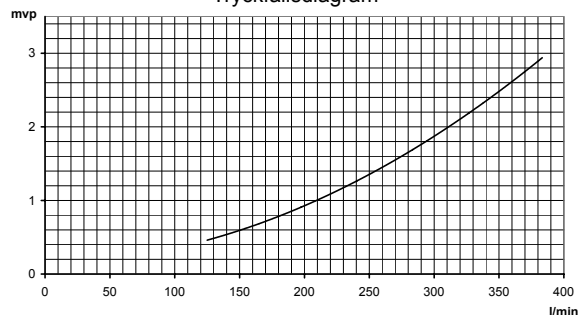

Egenskaper

- Mantel tillverkad av armerad termoplast
- Horisontell installation, eliminerar luffickor och skador på elpatron
- Elpatron av Incoloy 825 eller titan
- Utrustad med överhettningsskydd och flödesvakt
- Unionskopplingar för Ø50 mm rör

Tryckfallsdiagram