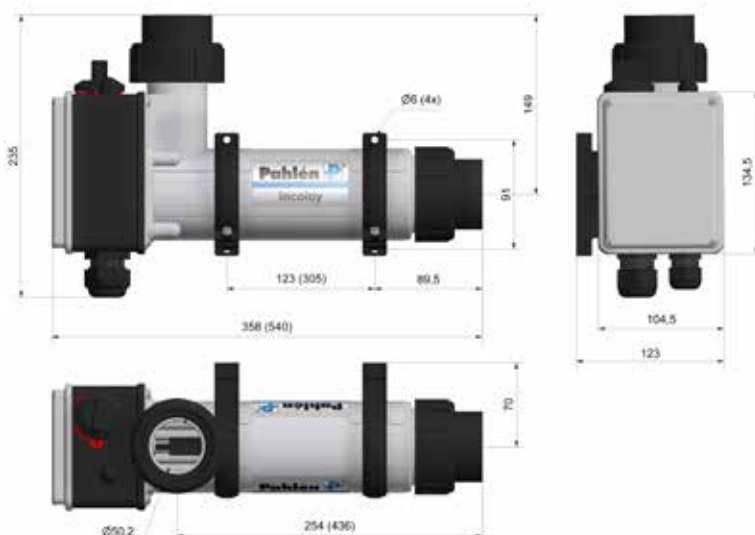

Elvärmare

Aqua compact 3-18kW

Elvärmare tillverkad av armerad termoplast för extra hållbarhet. Elpatron av Incoloy 825. Finns även med elpatron av titan för pooler med aggressivt vatten där stor risk för korrosion föreligger t.ex. saltvattenpooler. Elvärmarna levereras som standard med termostat för inställning av pooltemperaturen, överhettningsskydd och flödesvakt.

Minsta flöde 90 l/min. Max tryck: 2,5 bar.

Lämpliga för privata pooler upp till 100 m³

För pooler med saltvatten eller klorinator rekommenderar vi elpatron av titan.

Tekniska data

Elpatron Incoloy 825			Elpatron titan			Ampere 3-fas		
Art. nr.	Typ	kg	Art. nr.	Typ	kg	kW	230V 3~	400V 3~
141600	AC30	1,7	141600T	AC30T	1,7	3,0	8	5
141601	AC60	1,7	141601T	AC60T	1,7	6,0	15	9
141602	AC90	1,7	141602T	AC90T	1,7	9,0	23	14
141603	AC120	2,2	141603T	AC120T	2,1	12,0	31	18
141604	AC150	2,2	141604T	AC150T	2,1	15,0	38	22
141605	AC180	2,2	141605T	AC180T	2,1	18,0	46	27

Finns även för anslutning med 1 1/2" rör eller 1 1/2" gänga.

Egenskaper

- Mantel tillverkad av armerad termoplast
- Horisontell installation, eliminerar luffickor och skador på elpatron
- Elpatron av Incoloy 825 eller titan
- Utrustad med överhettningsskydd och flödesvakt
- Unionskopplingar för Ø50 mm rör