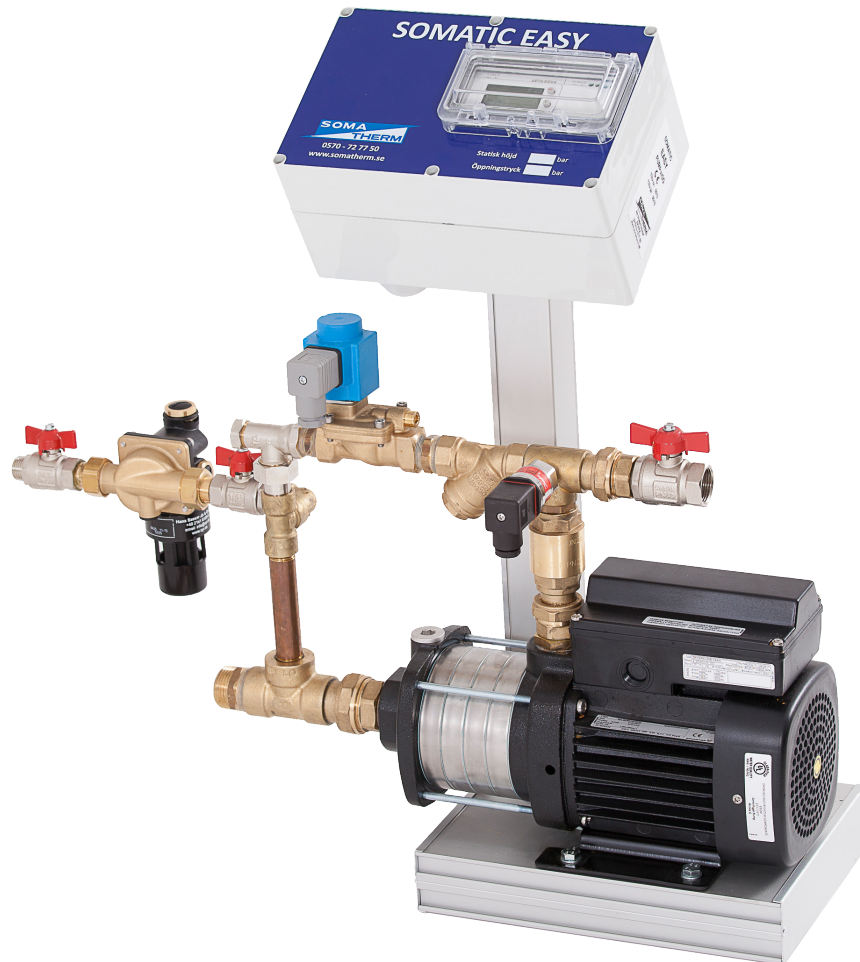

Somatic Easy

Öppet expansionskärl med tryckhållningspump

Somatic Easy är en tryckhållningsenhet med kompletterande expansionskärl för vätskefyllda system. Expansionskärlet är öppet och kommer i plast eller plåt och i en rad olika storlekar beroende på systemets expansionsvolym. Styrenheten har utgångar för potentialfria larm som är uppdelade i A och B larm. Analoga signaler för tryck och nivå finns som standard, samt är enheten förberedd för kontrollerad automatisk vattenpåfyllning. Kablar för larm, signaler och påfyllning finns utdragna redan ifrån fabrik. Till varje Somatic Easy medföljer ett återsugningskydd (kategori 4 enl. SS-EN1717) för påfyllningen. Magnetventil och vattenmätare finns som tillval om påfyllningen ska vara automatisk. Styrskåpet är höj och sänkbart i två lägen.

Funktion

Somatic Easy håller automatiskt drifttrycket efter de inställda värden som matats in i styrenheten. Vid ett för lågt tryck på systemet startar pumpen och pumpar ut vatten ifrån det öppna kärlet ut på system och trycket höjs. Vid ett för högt tryck öppnar magnetventilen och släpper tillbaka vatten ifrån systemet till kärlet och trycket sänks. Skulle vattennivån bli för låg i kärlet öppnar påfyllning och fyller kärlet. Om inte den automatisk vattenpåfyllning används larmar styrskåpet om lågnivå och torrkörningsskyddet går in och bryter pumpen efter en förinställd tid.

Somatic Easy

Teknisk data:

Arbetstemperatur:

Max 70°C konstant

Media:

Vatten, max 50% glykol

Pumpjigg	RSK nr	Tryckklass	Driftryck	Spänning	Höjd	Bredd	Djup	Anslutning	Vikt
Easy EP	551 04 24	10 bar	≤ 4,0 bar	230V	670	540	230	R20	23 kg
Easy EP	553 64 05	10 bar	≤ 6,0 bar	230V	670	540	230	R20	23,5 kg