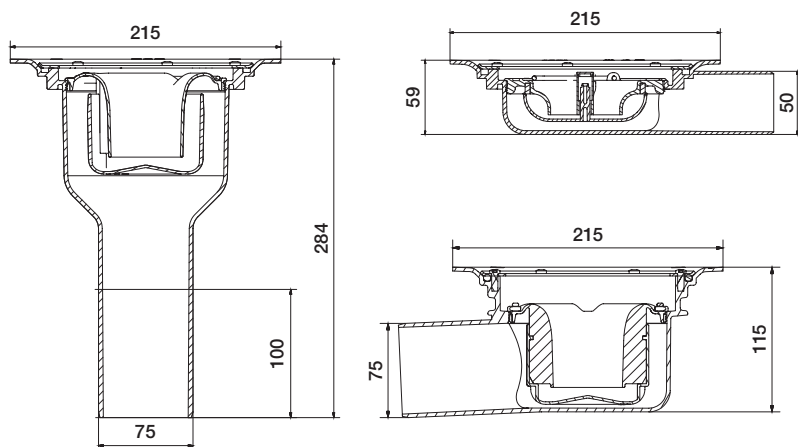

S-serien

Ny serie
golvvbrunnar

**Ny rostfri,
skruvad klämring för
ett säkert och tätt
förband till tätskikt och
plastmattor.**

S-serie Minimax har en unik låg inbyggnadshöjd, endast 59 mm. Den är dessutom försedd med Purus NOOD vattenlås (vattenlås med luktspärr) som förhindrar lukt till följd av uttorkat vattenlås. **S-serie Oden** och **Brage** kan förses med NOOD vattenlås som tillbehör.

Namn	RSK nr	Höjd	Flänsdiam.	Flöde
S-serie MiniMax Ø50	711 04 06	59 mm	Ø215 mm	Min 0,8l/s (Rek. ej till anslutning av badkar)
S-serie Oden Ø75	711 04 05	115 mm	Ø215 mm	Min 0,8l/s
S-serie Brage Ø75	710 34 39	284 mm	Ø215 mm	Min 0,8l/s

Mått

Fördelar

- Rostfri skruvad klämring med 6 st skruvar speciellt framtagen för tätskikt.
- Fungerar även för plastmatta.
- Sil av rostfritt stål till plastmatta.
- Purus NOOD vattenlås ingår alternativt som tillbehör.
- Många skruvhål för enklaste montage – vid behov finns nya skruvhål runt hela brunnens omkrets.
- Lågt säte (7 mm).
- Låg inbyggnadshöjd (min 59 mm).

*Ej S-Serien Mini Max Ø 50 mm

S-serie Drop
Sil för plastmatta
RSK 712 95 07

Vår ständiga produktutveckling kan medföra ändringar i utförande, design, och konstruktion, vilket vi förbehåller oss rätten till.