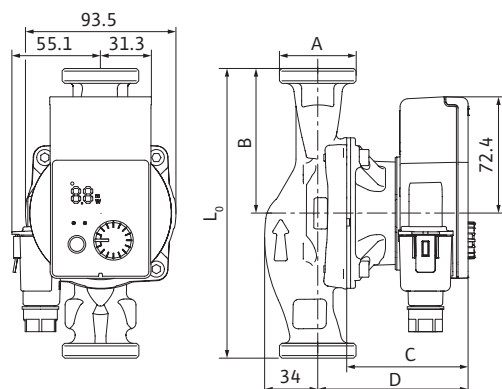

Måttskiss

Union