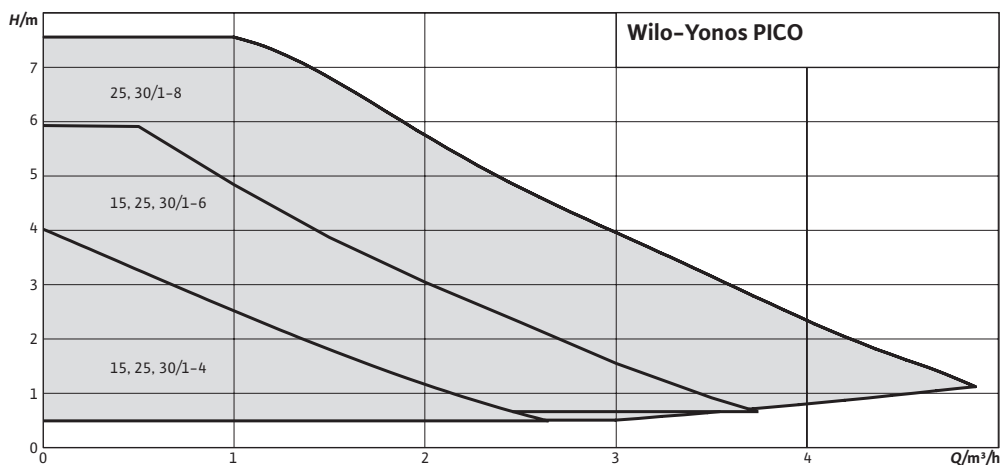

Kapacitetsöversikt