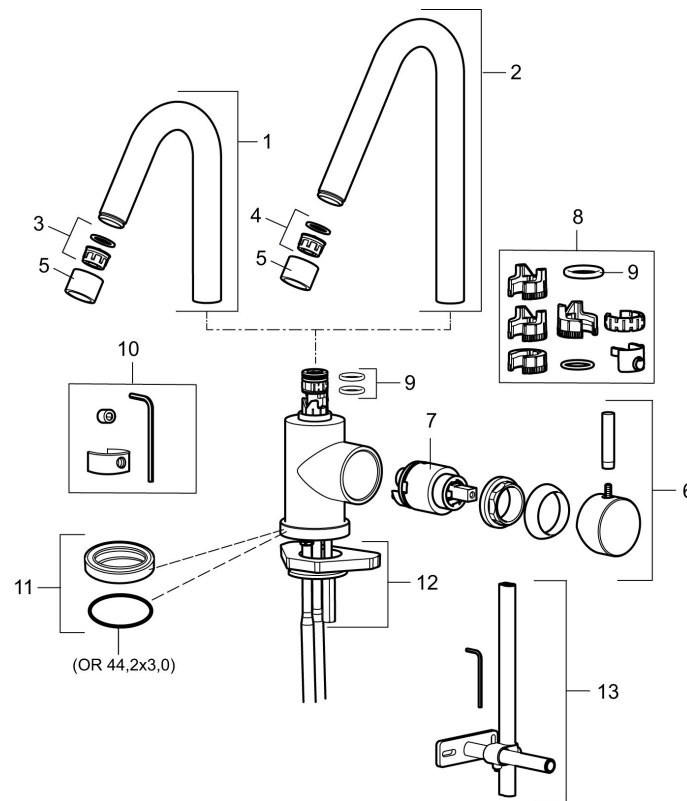

## Tvättställsblandare MORA IZZY

Mora Izzy förmedlar harmoni och elegans. Pipens formsköna linjer ger Mora Izzy sitt karaktäristiska utseende. Izzy Regular har en kromad yta som passar i alla miljöer.

Art.nr: 702805.00

RSK: 8278102

- ESS (energisparsystem)
- Omställbar flödesbegränsning och temperaturspär
- Flexibla anslutningsrör i metallomspunnen Soft PEX®
- Fast pip
- Hålmått Ø29-37 mm

Skyddsmodul 

PRODUKTBESKRIVNING

# Tvättställsblandare MORA IZZY

Mora Izzy förmedlar harmoni och elegans. Pipens formsköna linjer ger Mora Izzy sitt karaktäristiska utseende. Izzy Regular har en kromad yta som passar i alla miljöer.

Art.nr: 702805.00

## Reservdelslista

NR.	ART.NR	RSK	BESKRIVNING
1	409616.AE	8440596	Utloppspip, komplett, tvätt, krom
1	409616.25AE	8440602	Utloppspip, komplett, tvätt, rustik mässing
1	409616.66AE	8440603	Utloppspip, komplett, tvätt, rå mässing
1	409616.80AE	8440604	Utloppspip, komplett, tvätt, krom/lättrad
2	409615.AE	8440595	Utloppspip, komplett, kök, krom
2	409615.25AE	8440599	Utloppspip, komplett, kök, rustik mässing
2	409615.66AE	8440600	Utloppspip, komplett, kök, rå mässing
2	409615.80AE	8440601	Utloppspip, komplett, kök, krom/lättrad
3	131419.AE	8281517	Strålsamlarinsats, 5,5–6,5 l/min vid 3 bar
4	131398.AE	8281493	Strålsamlarinsats, 9–11 l/min vid 3 bar
5	409618.AE	8281549	Hylsa M22 inv., krom
5	409618.25AE	8281551	Hylsa M22 inv., rustik mässing