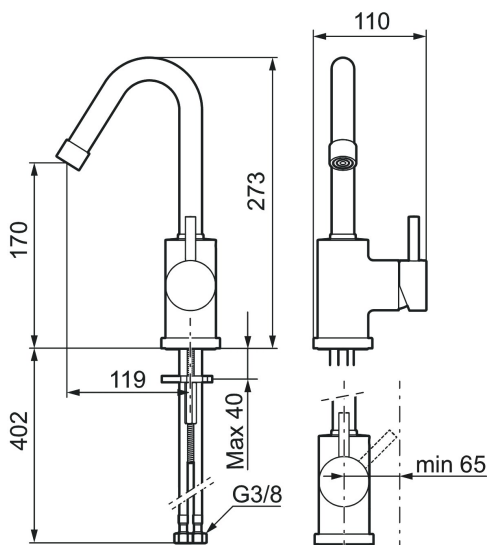

## Tvättställsblandare MORA IZZY

Mora Izzy förmedlar harmoni och elegans. Pipens formsköna linjer ger Mora Izzy sitt karaktäristiska utseende. Izzy Regular har en kromad yta som passar i alla miljöer.

Art.nr: 702805.00

RSK: 8278102

- ESS (energisparsystem)
- Omställbar flödesbegränsning och temperaturspär
- Flexibla anslutningsrör i metallomspunnen Soft PEX®
- Fast pip
- Hålmått Ø29-37 mm

Skyddsmodul 

PRODUKTBESKRIVNING

# Tvättställsblandare MORA IZZY

Mora Izzy förmedlar harmoni och elegans. Pipens formsköna linjer ger Mora Izzy sitt karaktäristiska utseende. Izzy Regular har en kromad yta som passar i alla miljöer.

Art.nr: 702805.00

## Reservdelslista

NR.	ART.NR	RSK	BESKRIVNING
1	409616.AE	8440596	Utloppspip, komplett, tvätt, krom
1	409616.25AE	8440602	Utloppspip, komplett, tvätt, rustik mässing
1	409616.66AE	8440603	Utloppspip, komplett, tvätt, rå mässing
1	409616.80AE	8440604	Utloppspip, komplett, tvätt, krom/lättrad
2	409615.AE	8440595	Utloppspip, komplett, kök, krom
2	409615.25AE	8440599	Utloppspip, komplett, kök, rustik mässing
2	409615.66AE	8440600	Utloppspip, komplett, kök, rå mässing
2	409615.80AE	8440601	Utloppspip, komplett, kök, krom/lättrad
3	131419.AE	8281517	Strålsamlarinsats, 5,5–6,5 l/min vid 3 bar
4	131398.AE	8281493	Strålsamlarinsats, 9–11 l/min vid 3 bar
5	409618.AE	8281549	Hylsa M22 inv., krom
5	409618.25AE	8281551	Hylsa M22 inv., rustik mässing