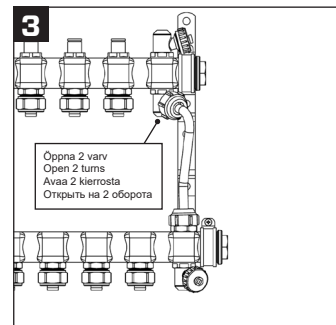

Monteringsanvisning
Instruction manual
Asennusohje
Инструкция по монтажу

Bypass
Bypass
Ohitusputki
Байпас

50001-0

Thermotech

info@thermotech.se
www.thermotech.se
Spårvägen 8, Umeå
S-90131 Sweden
0620-68 33 30

1(1)

MA1008-190B

1(1)

MA1008-190B

Monteringsanvisning
Instruction manual
Asennusohje
Инструкция по монтажу

Bypass
Bypass
Ohitusputki
Байпас

50001-0

Thermotech