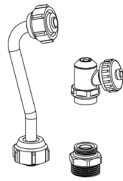

Monteringsanvisning
Instruction manual
Asennusohje
Инструкция по монтажу

Bypass
Bypass
Ohitusputki
Байпас

50001-0

Thermotech

info@thermotech.se
www.thermotech.se
Spårvägen 8, Umeå
S-90131 Sweden
0620-68 33 30