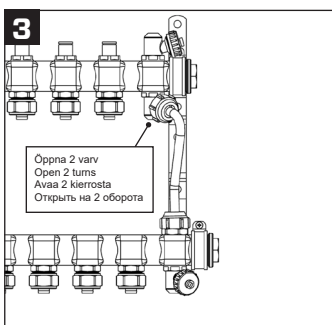

1(1)

MA1008-190B