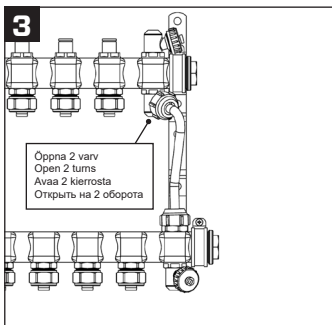

Monteringsanvisning
Instruction manual
Asennusohje
Инструкция по монтажу

Bypass
Bypass
Ohitusputki
Байпас

50001-0

Thermotech

info@thermotech.se
www.thermotech.se
Spårvägen 8, Umeå
S-90131 Sweden
0620-68 33 30

1(1)

MA1008-190B

1(1)

MA1008-190B

Monteringsanvisning
Instruction manual
Asennusohje
Инструкция по монтажу

Bypass
Bypass
Ohitusputki
Байпас

50001-0

Thermotech