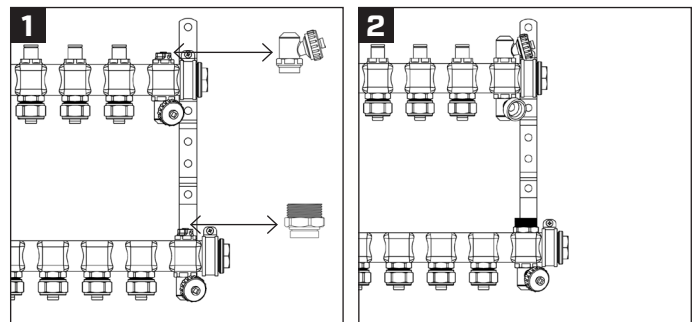

1(1)

MA1008-190B