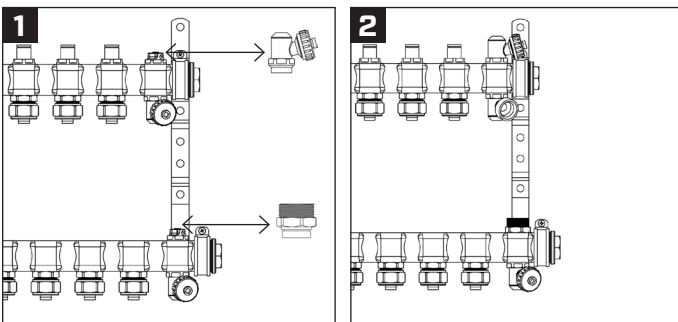

1(1)

MA1008-190B