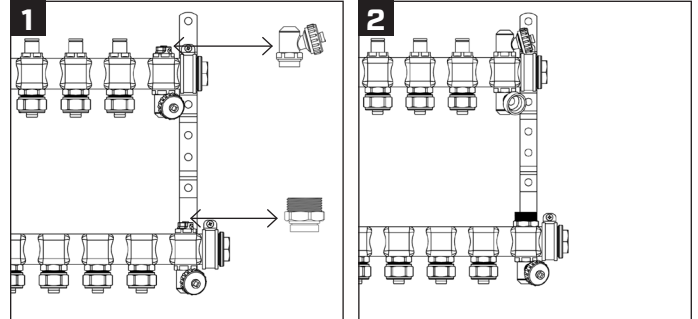

Monteringsanvisning
Instruction manual
Asennusohje
Инструкция по монтажу

Bypass
Bypass
Ohitusputki
Байпас

50001-0

Thermotech

info@thermotech.se
www.thermotech.se
Spårvägen 8, Umeå
S-90131 Sweden
0620-68 33 30

1(1)

MA1008-190B

1(1)

MA1008-190B

Monteringsanvisning
Instruction manual
Asennusohje
Инструкция по монтажу

Bypass
Bypass
Ohitusputki
Байпас

50001-0

Thermotech