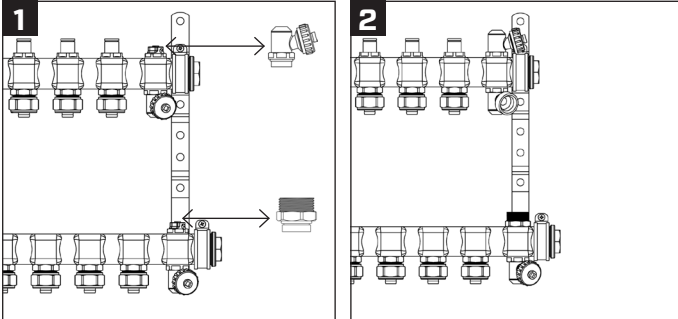

Monteringsanvisning
Instruction manual
Asennusohje
Инструкция по монтажу

Bypass
Bypass
Ohitusputki
Байпас

50001-0

Thermotech

info@thermotech.se
www.thermotech.se
Spårvägen 8, Umeå
S-90131 Sweden
0620-68 33 30

1(1)

MA1008-190B

1(1)

MA1008-190B

Monteringsanvisning
Instruction manual
Asennusohje
Инструкция по монтажу

Bypass
Bypass
Ohitusputki
Байпас

50001-0

Thermotech