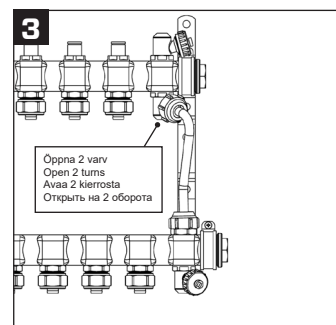

1(1)

MA1008-190B