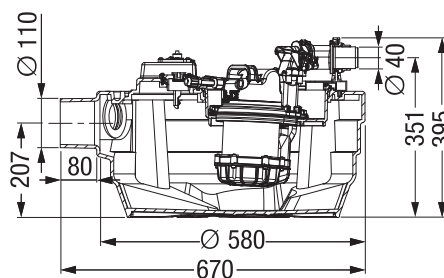

Inomhusinstallation

Pump	Artikelnummer
Mono – med en pump	
SPZ 1000-S3	KE-28 711
Duo – med två pumpar	
SPZ 1000-S3	KE-28 743