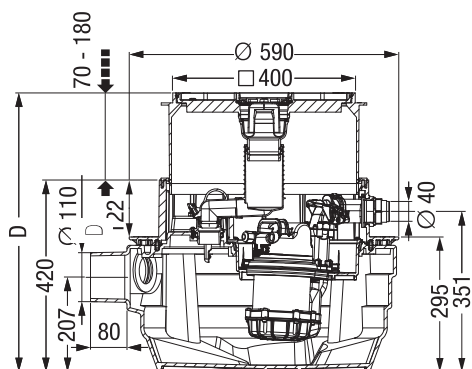

Golvinstallation

Installationsdjup D från 490-620 mm

Pump	Lock	Artikelnummer
Mono – med en pump		
SPZ 1000-S3	För klinker	KE-28 701
SPZ 1000-S3	Svart	KE-28 701S
Duo – med två pumpar		
SPZ 1000-S3	För klinker	KE-28 704
SPZ 1000-S3	Svart	KE-28 704S