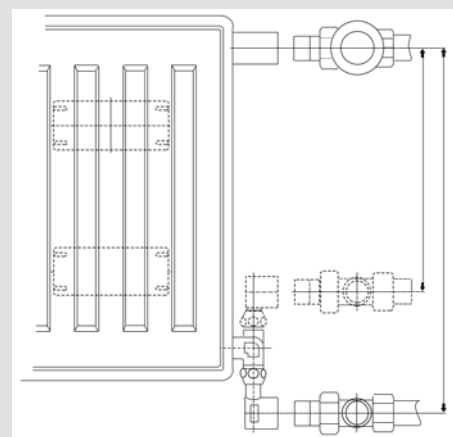

Radiatorer CK Kompakt

CK 11

58

Benämning	Längd	Artikelnummer	Effekt 75/65/20°C	Effekt 60/45/20°C	Effekt 55/45/20°C	Pris
CK 11-904	400	6737108	527	300	270	1152,00
CK 11-905	500	6737109	659	375	338	1262,00
CK 11-906	600	6737110	791	450	406	1379,00
CK 11-907	700	6737111	923	525	473	1540,00
CK 11-908	800	6737112	1054	600	541	1696,00
CK 11-909	900	6737113	1186	675	608	1893,00
CK 11-910	1000	6737114	1318	750	676	1997,00
CK 11-911	1100	6737115	1450	826	744	2182,00
CK 11-912	1200	6737116	1582	901	811	2327,00
CK 11-914	1400	6737117	1845	1051	946	2639,00
CK 11-916	1600	6737118	2109	1201	1081	2899,00
CK 11-918	1800	6737119	2372	1351	1217	3230,00
CK 11-920	2000	6737120	2636	1501	1352	3658,00
CK 11-922	2200	6737121	2900	1651	1487	3971,00
CK 11-926	2600	6737123	3427	1951	1757	4538,00
CK 11-930	3000	6737125	3954	2251	2028	5064,00