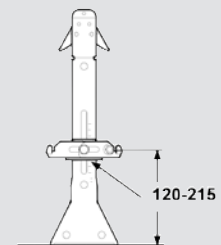

Höjd 300-500mm		Höjd 600-900	
Längd	antal	Längd	Antal
400-1800	2	400-1200	2
1900-3000	3	1300-1800	3
		1900-2400	4
		2500-3000	5