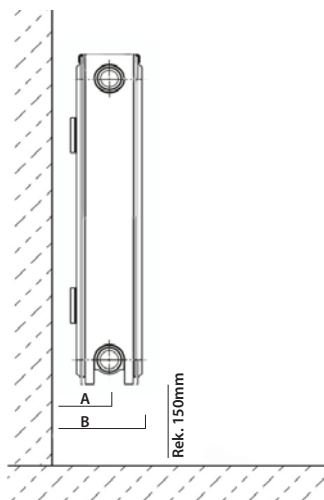

Användningsområden

- Passar endast syrefria värmesystem.
- Systemtemperatur 35-110°C.
- Maximalt driftryck 10 bar.

Installation - Montering - Underhåll

- Samtliga radiatorer levereras med konsoler, luftskruv, propp samt monterade sidoplåtar och toppgaller.
- Ett brett programval av anslutningsmetoder.
- Radiatorerna kan levereras med monterade eller bipackade koppel, packade och märkta enligt önskan.
- Kan även levereras vandalsäkrad med låsbyglar, termostatskydd och låsbara konsoler.

Drift - Komfort

- Vi har ett brett sortiment av koppel och termostater för alla användningsområden.
- Curant CK har en mycket stabil konstruktion gällande låsning av sidoplåtar och toppgaller, vilket underlättar hanteringen under montage.

Design - Material - Ytbehandling

- Modern design.
- Tillverkad i kallvalsad tunnplåt. Panel 1,15mm.
- Curant CK är pulverlackade och levereras i vit färg RAL 9016.
- Kontroll och kvalitet enl. ISO 9001-2008, EN442.
- I sortimentet finns även radiatorer i höjden 200mm (CL) samt radiatorer med integrerade koppel (KV), planfront (PV).

typ	A	B	c/c	Ansl.
CK11	55	88	H-55	R15
CK21	60	92	H-55	R15
CK22	78	130	H-55	R15
CK33	78	185	H-55	R15

Radiatorer märkta med ljusgult är lagervaror.

CK 11

58

Benämning	Längd	Artikelnummer	Effekt 75/65/20°C	Effekt 60/45/20°C	Effekt 55/45/20°C	Pris
CK 11-304	400	6737036	218	124	112	668,00
CK 11-305	500	6737037	273	155	140	718,00
CK 11-306	600	6737038	328	186	168	798,00
CK 11-307	700	6737039	382	218	196	884,00
CK 11-308	800	6737040	437	249	224	974,00
CK 11-309	900	6737041	491	280	252	1051,00
CK 11-310	1000	6737042	546	311	280	1135,00
CK 11-311	1100	6737043	601	342	308	1200,00
CK 11-312	1200	6737044	655	373	336	1288,00
CK 11-314	1400	6737045	764	435	392	1380,00
CK 11-316	1600	6737046	874	497	448	1569,00
CK 11-318	1800	6737047	983	559	504	1742,00
CK 11-320	2000	6737048	1092	622	560	1951,00
CK 11-322	2200	6737049	1201	684	616	2124,00
CK 11-326	2600	6737051	1420	808	728	2376,00
CK 11-330	3000	6737053	1638	932	840	2668,00